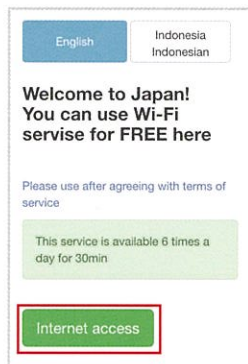

4

インターネット接続
Internet connection